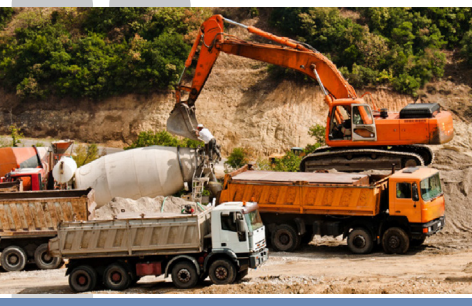

En abril de 2011, a AMECO se le otorgó un contrato para trabajar con Odebrecht y Vale SA en el desarrollo de la infraestructura minera y la mina en sí misma, suministrando renta de equipo, desde el equipo grande para movimiento de tierras hasta compresores de aire y otras piezas pequeñas. Debido a su capacidad para movilizarse rápidamente hasta las ubicaciones más remotas, se buscó la experiencia de AMECO tanto en equipo como en gerencia técnica. Valiéndose de su capacidad de procura global AMECO pudo responder con prontitud y entregar los equipos. Adicionalmente suministramos servicios de solución de problemas de operación del equipo y recomendamos actividades de reparación a los grupos de construcción de Odebrecht y Vale en el sitio.

En diciembre de 2011 Odebrecht y Vale SA dividieron su contrato, pero ambos contratistas siguieron empleando a AMECO por su experiencia en los servicios de equipo.

En el pico del proyecto, AMECO suministraba 162 unidades, divididas entre las necesidades de Odebrecht y Vale SA

El valor de AMECO para Simandou:

- AMECO no tuvo ningún accidente con tiempo perdido
- AMECO ofreció el conocimiento de la movilización a ubicaciones remotas con servicio rápido y experiencia logística completa
- AMECO movilizó unidades de equipos de renta en cumplimiento con el agresivo programa del proyecto

► Entregamos equipo **móvil integrado y soluciones con herramientas** para la industria en todo el mundo.

► Contáctenos en www.ameco.com
contactameco@ameco.com